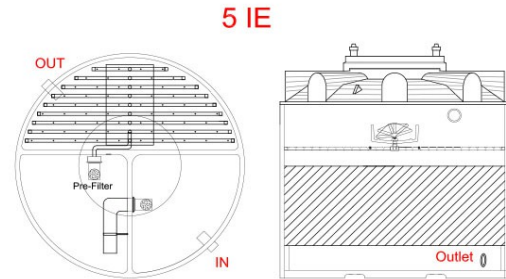

### Modèle N-ECO 5 EH

Longueur 2,26 m - Largeur 2,26 m - Hauteur fouille 2,45-2,75 m -  
 Emprise au sol 2,56 x 2,56 m Poids 900 kg

**Informations : 06 22 79 42 73**