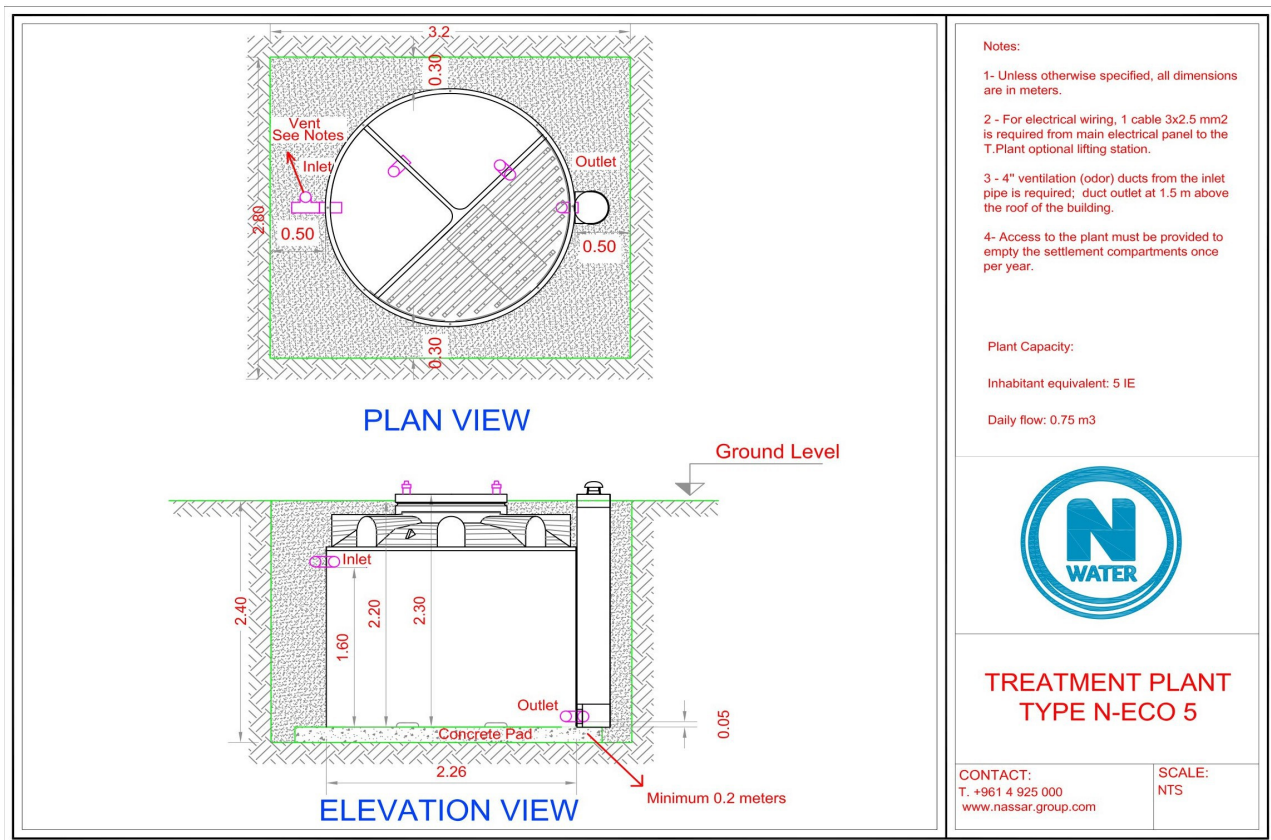

## FILTRE N-ECO 5 EH

### Modèle N-ECO 5 EH

Longueur 2,26 m - Largeur 2,26 m - Hauteur fouille 2,45-2,75 m -  
 Emprise au sol 2,56 x 2,56 m Poids 900 kg

**Informations : 06 22 79 42 73**